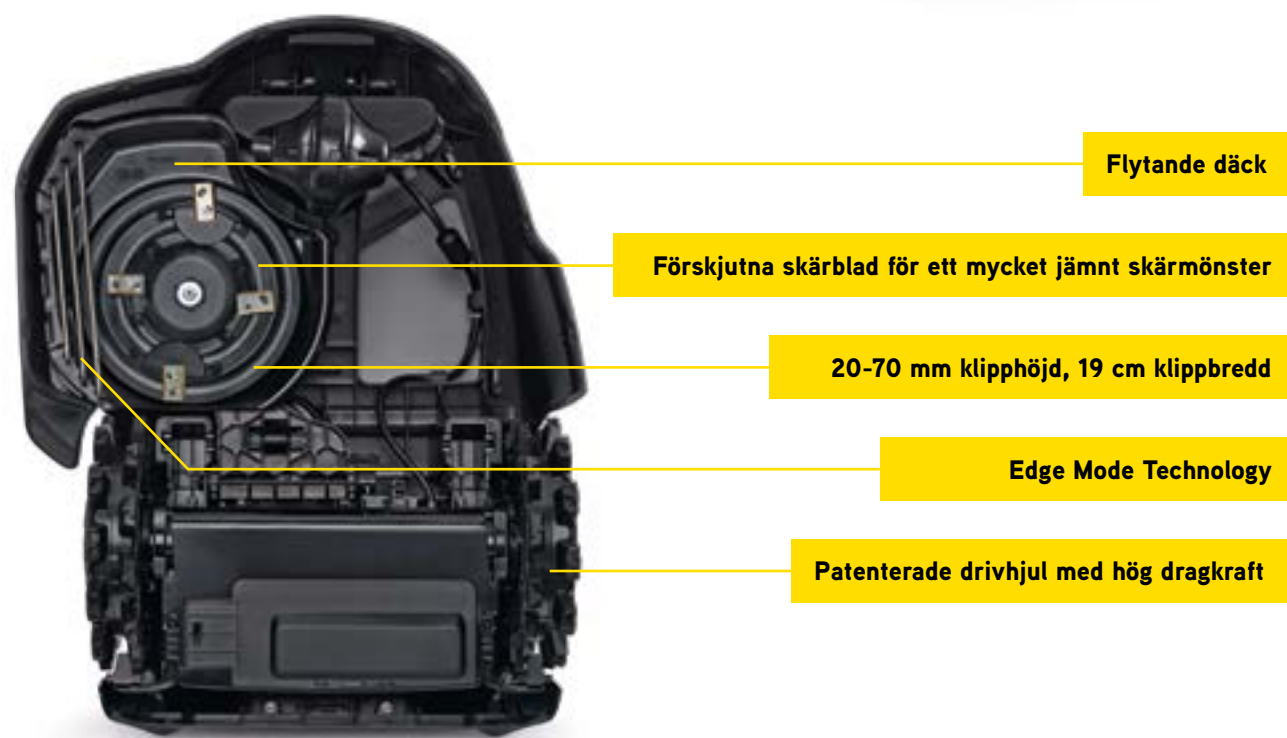

UTFORSKA RKS MÖJLIGHETER

*Kräver fullständig internettäckning i hela ditt klippområde.

Specifications RKS

Tekniska specifikationer	RKS 800 NY!	RKS 1500 NY!
Modellnummer	22AKAABB619	22AKDABB619
EAN	4008423925364	4008423925371
Rekommenderat pris	15 990kr	17 990kr
Rekommenderad gräsmattastorlek	Upp till 800 m²	Upp till 1500 m²
Klippbredd	19 cm	19 cm
Klipphöjd	20-70 mm	20-70 mm
Klippzoner	1 huvudzon, 4 underzoner, separata zoner	1 huvudzon, 4 underzoner, separata zoner
Installationsmaterial	✓	✓
Tråd	200 m	225 m
Antal pinnar	250 st.	300 st.
Klippmotorer	DC borstlös	DC borstlös
Drivmotorer	DC borstlös	DC Bborstfri
Max. lutande klippområde	35 % / 19°	35 % / 19°
Max. lutande tråd i sluttning	20 % / 11°	20 % / 11°
Ljudnivå LpA/LwA/LwAg	52 / 63 / 64 dB(A)	52 / 63 / 64 dB(A)
Klipptid	50 min	105 min
Laddningstid	60 min	75 min
Batterityp	18,5 V Li-Ion	18,5 V Li-Ion
Batterikapacitet spec	2,5 Ah / 46,3 Wh	4,9 Ah / 90,7 Wh
Energiförbrukning	2,8 kWh/månad	4,8 kWh/månad
UI (skärm)	LED-panel med 2 knappar	LED-panel med 2 knappar
Anti-stöld	✓	✓
Klippningsschema	✓	✓
Flytande däck	✓	✓
Near Wire Following (MBLE)	✓	✓
RoboHome	Finns som tillbehör (122-080-619)	Finns som tillbehör (122-080-619)
Garanti	3 år + 1 år med produktregistrering	3 år + 1 år med produktregistrering

Länken till aktuell prislista hittar du på baksidan.