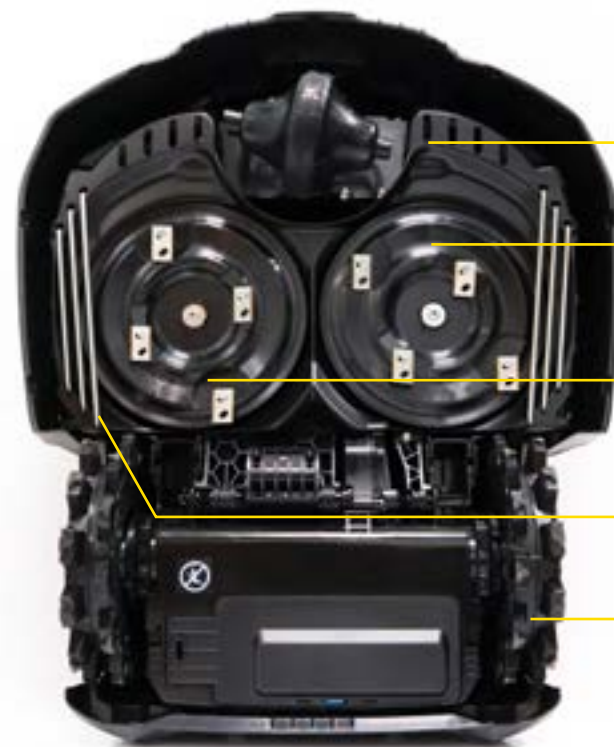

Specifikationer RK

Tekniska specifikationer	RK1000	RK2000
Modellnummer	22AKFAFB619	22AKHAFB619
EAN	4008423917260	4008423917239
Rekommenderat pris	19 990:-	25 990:-
Rekommenderad storlek på gräsmatt	Upp till 1.000 m²	Upp till 2.000 m²
Klippbredd [cm]	21 cm	21 cm
Klipphöjd [mm]	20-100 mm	20-100 mm
Delzoner/utgångspunkter	4	4
Separata zoner	✓	✓
Begränsningskabel	225 m	300 m
Märlor	300 st	400 st
Klippmotorer	DC borstlös	DC borstlös
Drivmotorer	DC borstlös	DC borstlös
Max. lutning på klippområdet	45%	45%
Max. lutning kabel i lutning	20%	20%
Ljudnivå [dB]	50/61/64 dB	50/61/64 dB
Klipptid [min]	40-50 min	80-90 min
Laddningstid [min]	60-120 min	60-120 min
Batterityp	18,15V Li-Ion	18,15V Li-Ion
Specifikation för batterikapacitet[Ah]	3,2 Ah	3,2 Ah
Energiförbrukning [kWh/månad]	4,0	7,3
4,3" Touchskärm färg	✓	✓
Anti-stöld	✓	✓
Klippschema	✓	✓
Flytande klippdäck	✓	✓
Kantkabel följer	✓	✓
GSM modul	-	-
RoboHome	Tillval	Tillval
Garanti	3 år + 1 år	3 år + 1 år